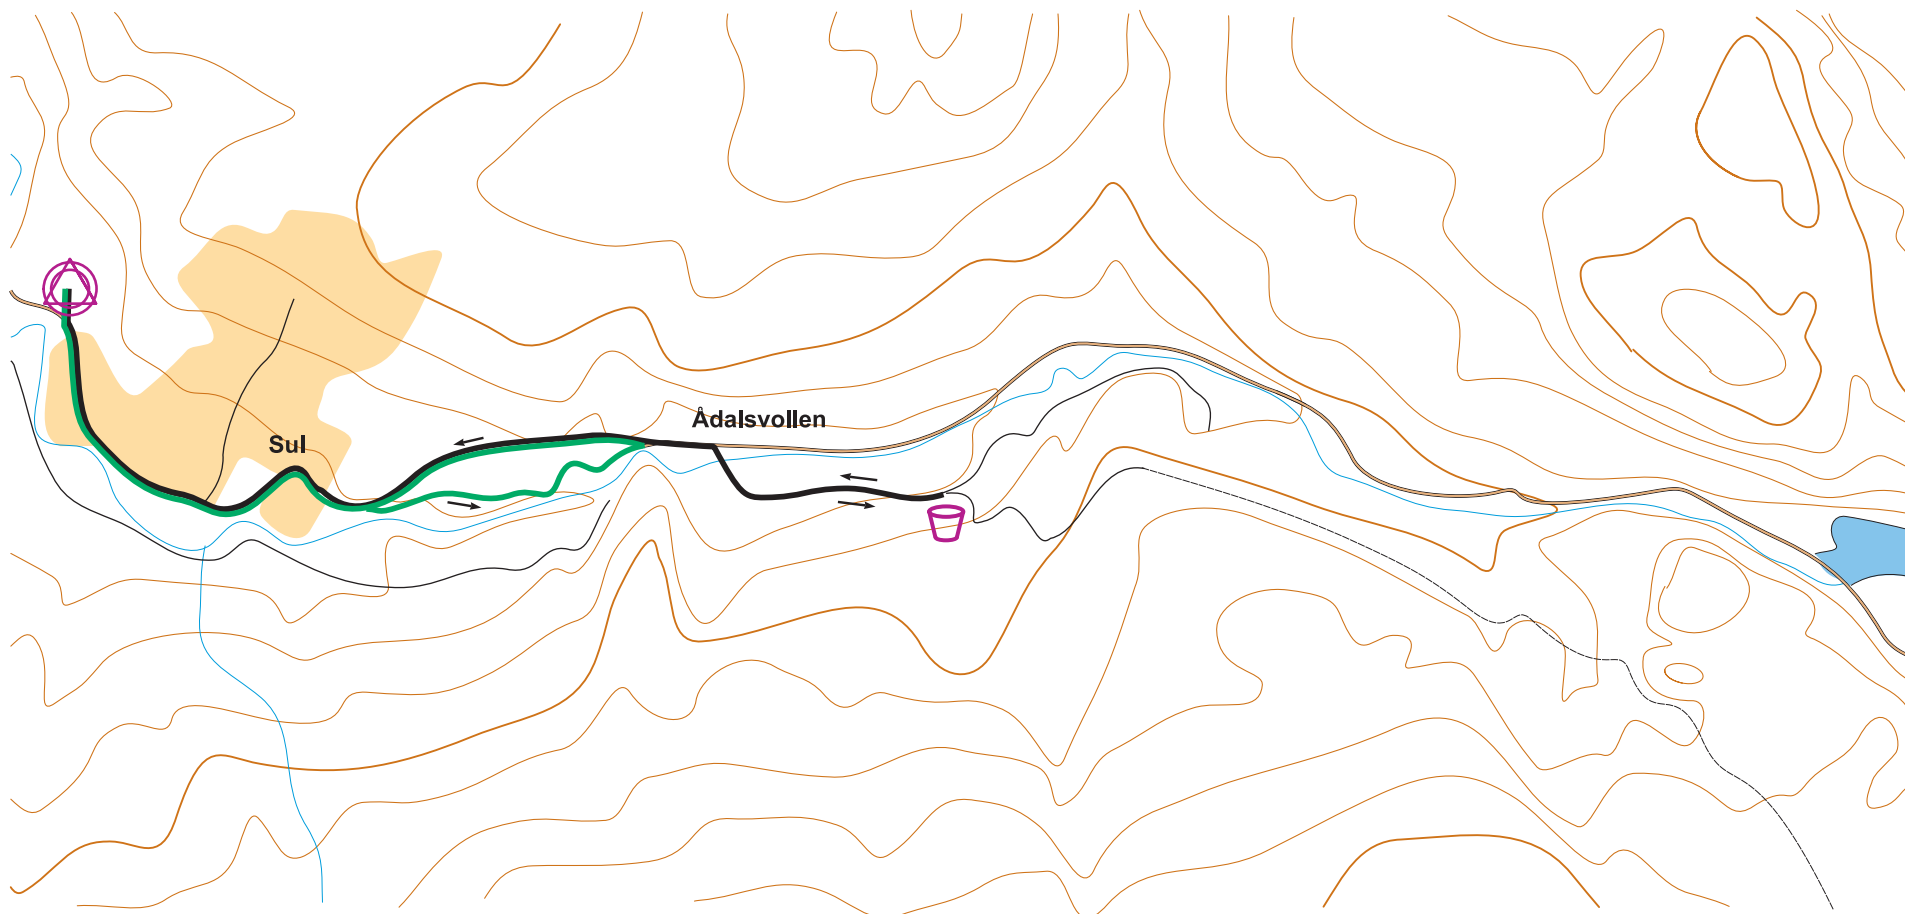

Sagamarsjen dag 1, 10km og 7km

Løypeprofil:

Målestokk:

Ekvidistans: 40 meter