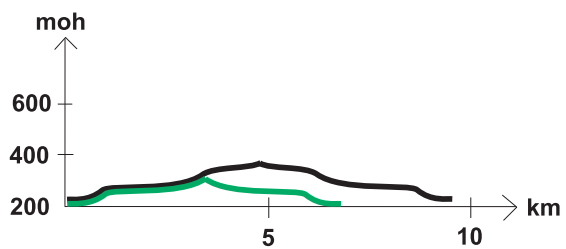

Sagamarsjen dag 1, 10km og 7km

Løypeprofil:

Målestokk:

Ekvidistans: 40 meter