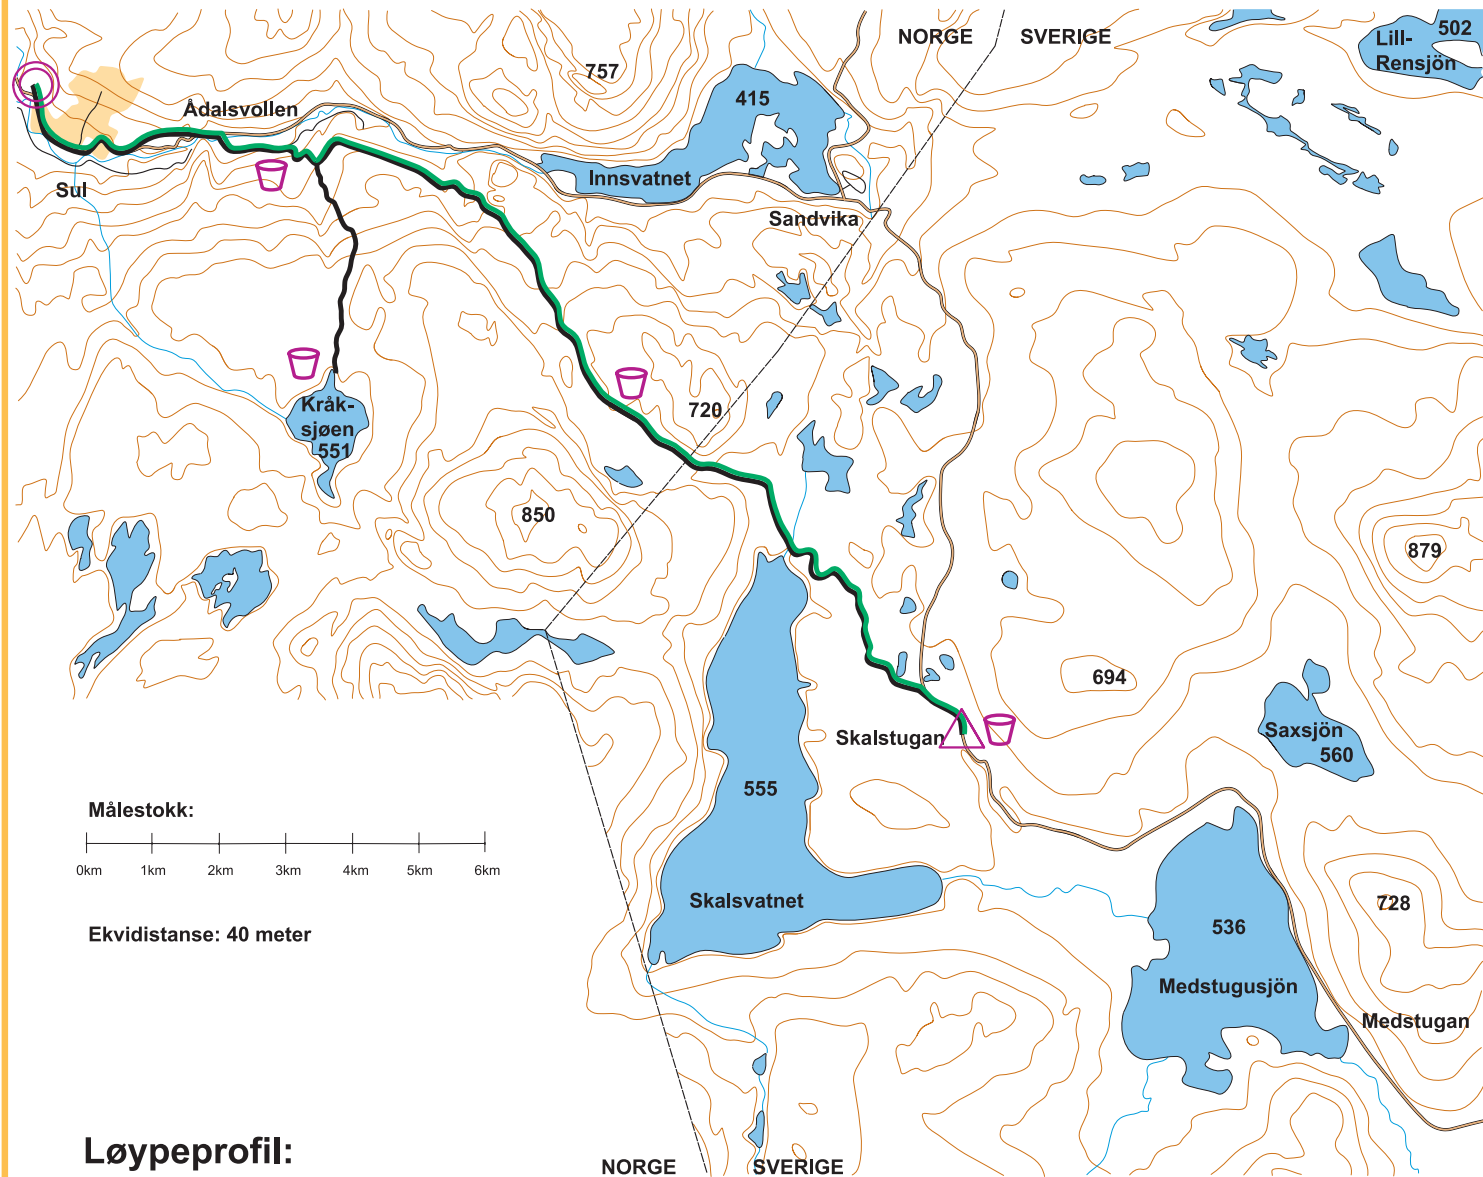

Sagamarsjen dag 1, 31km og 23km

Målestokk:

Ekvidistanse: 40 meter

Løypeprofil: