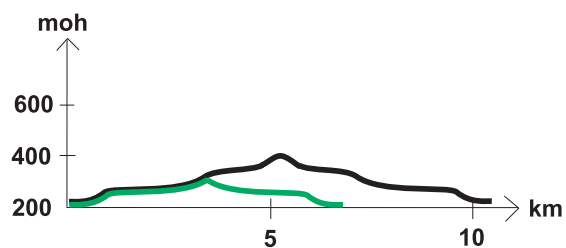

Sagamarsjen dag 1, 11km og 7km

Løypeprofil:

Målestokk:

Ekvidistanse: 40 meter