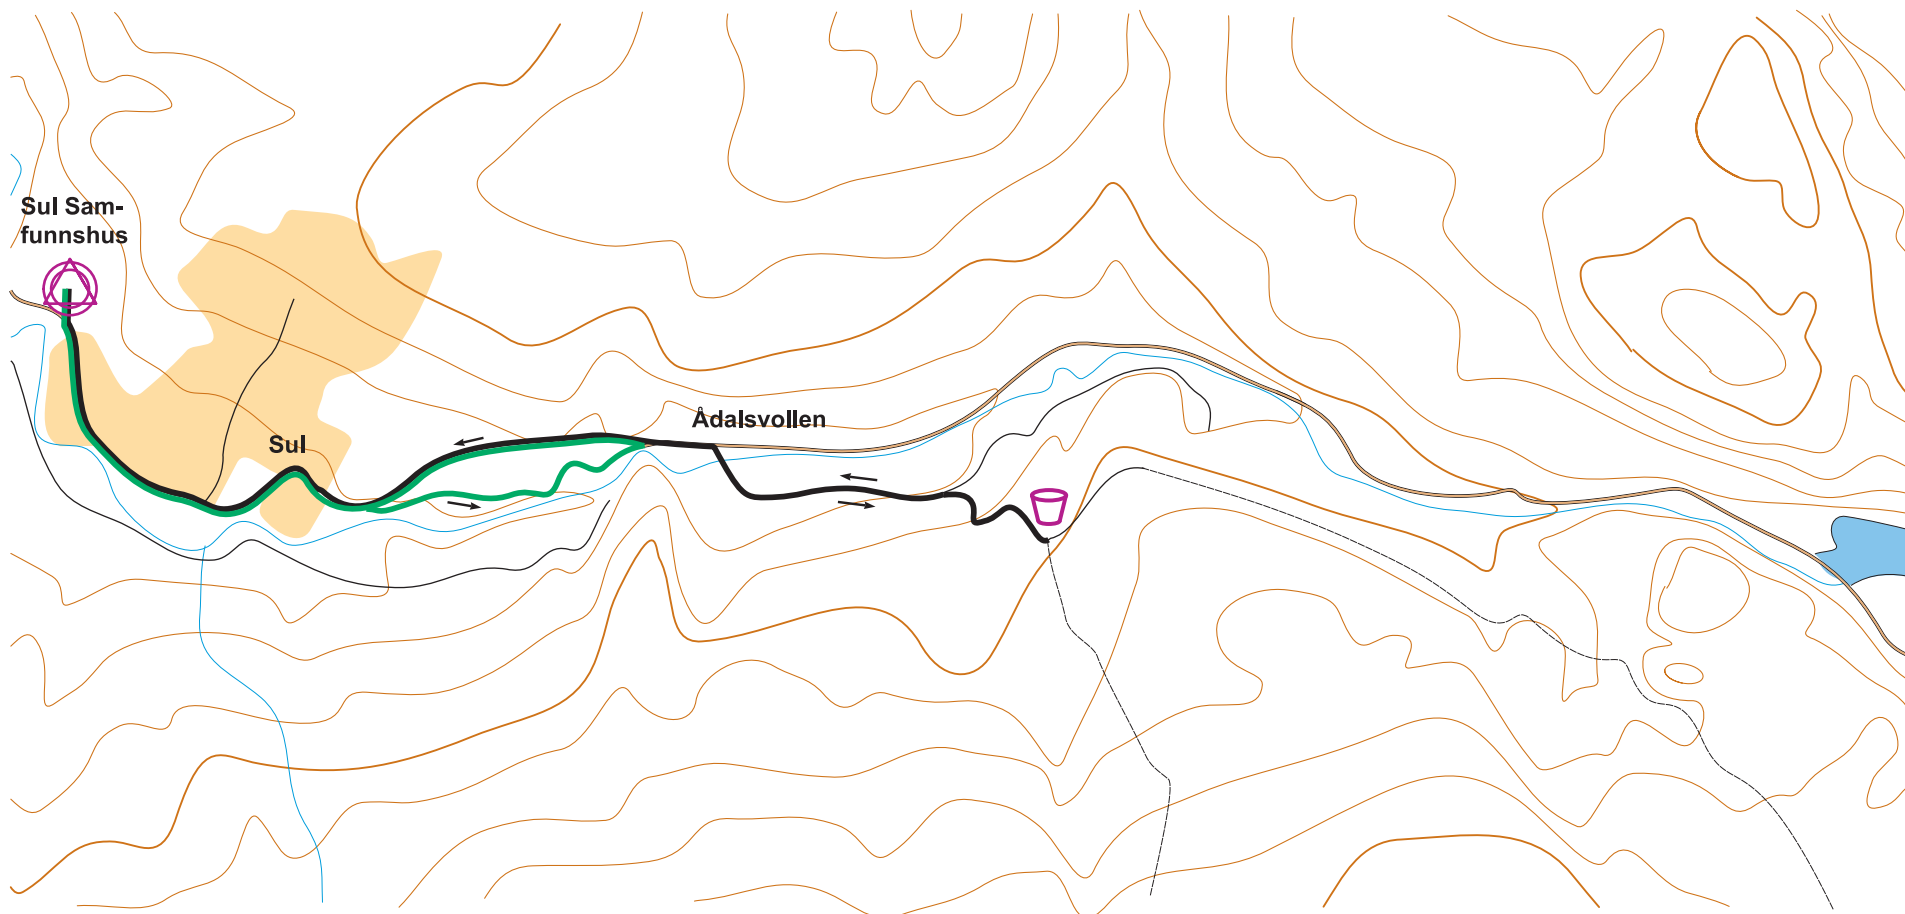

Sagamarsjen dag 1, 11km og 7km

Løypeprofil:

Målestokk:

Ekvidistanse: 40 meter