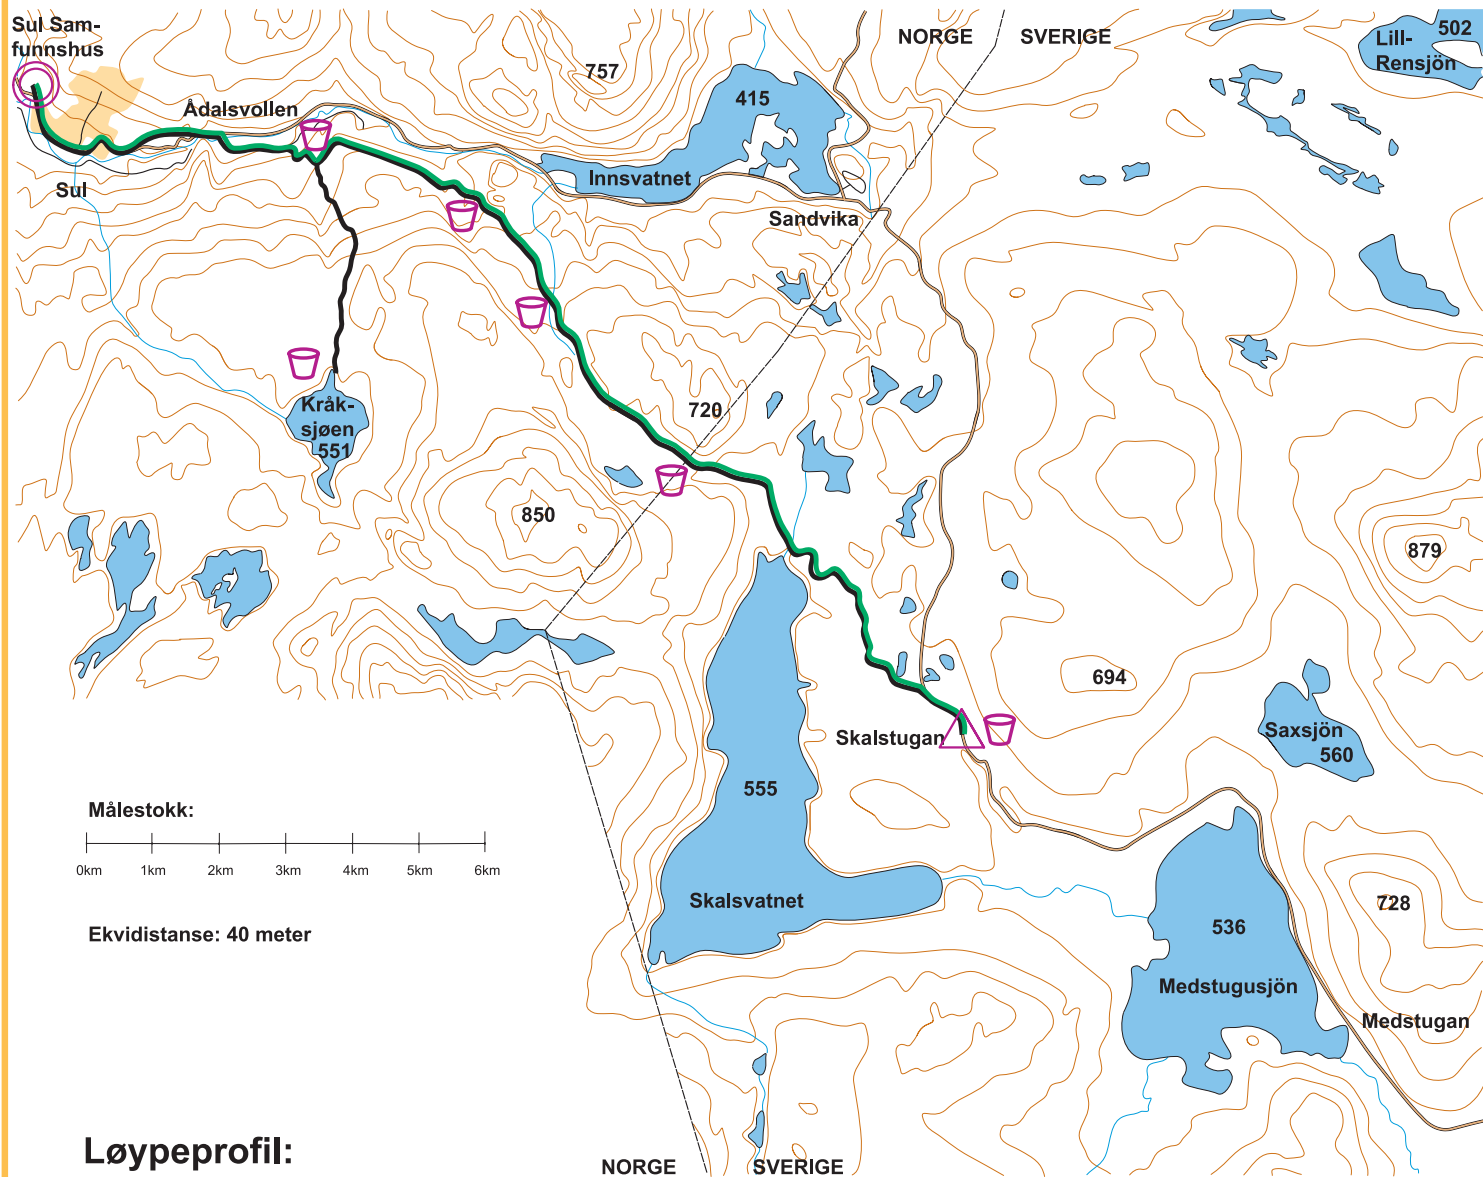

Sagamarsjen dag 1, 31km og 23km

Målestokk:

Ekvidistanse: 40 meter

Løypeprofil: