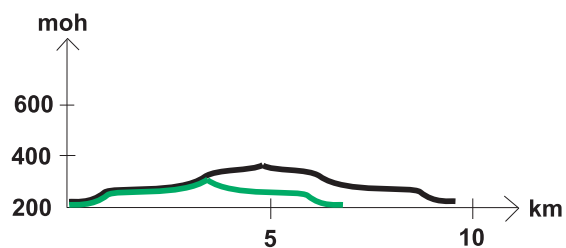

Sagamarsjen dag 1, 10km og 7km

Løypeprofil:

Målestokk:

Ekvidistans: 40 meter