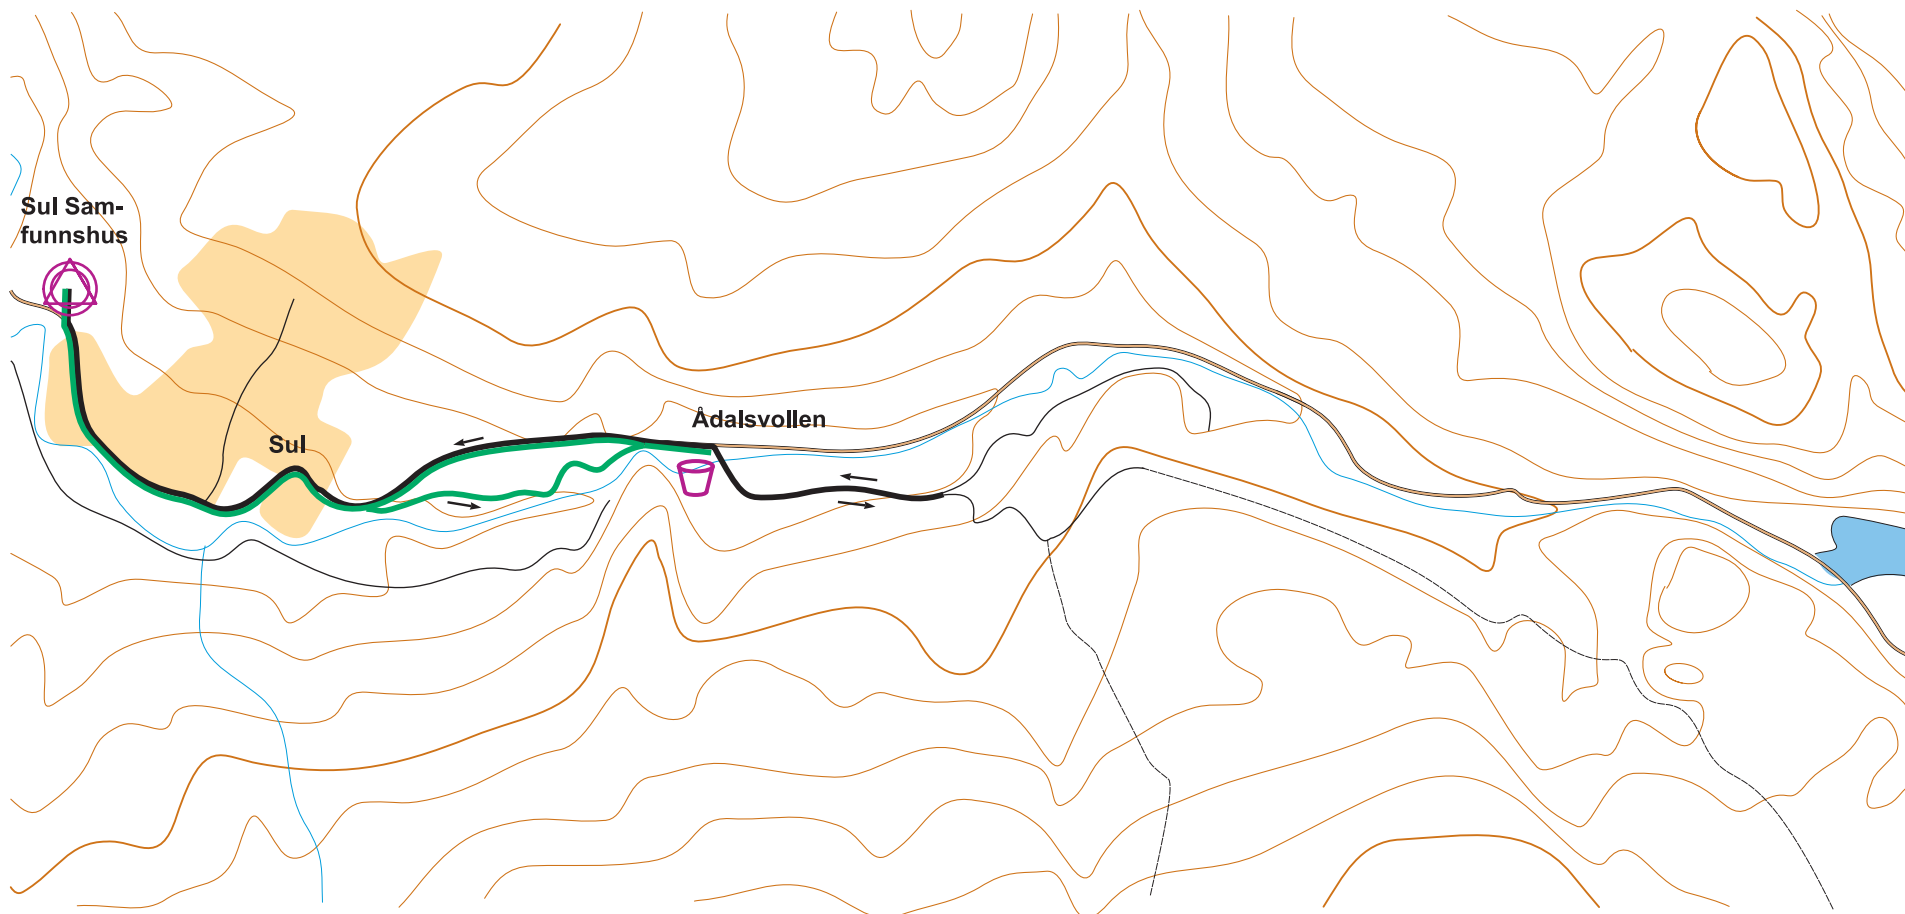

Sagamarsjen dag 1, 10km og 7km

Løypeprofil:

Målestokk:

Ekvidistans: 40 meter